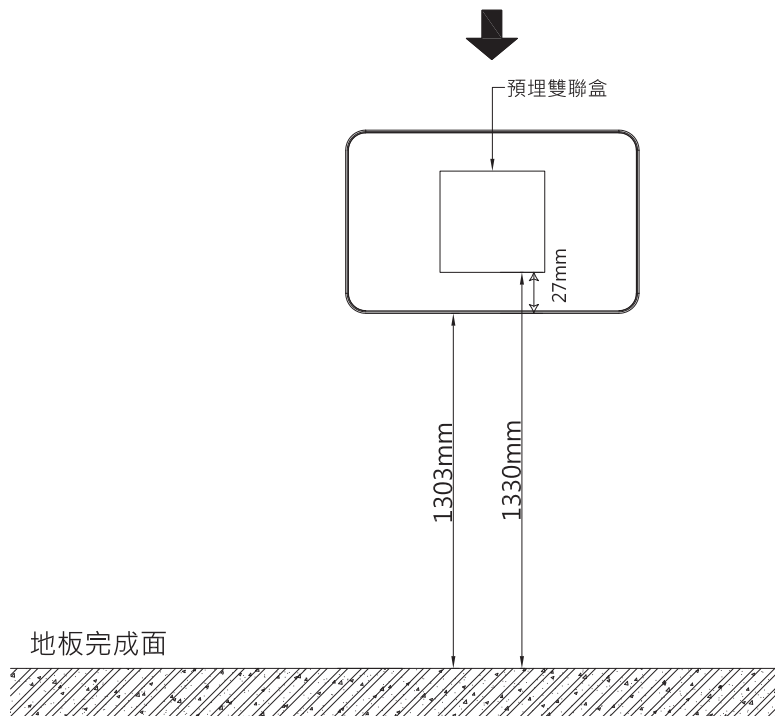

備註

1. 對講機預埋雙聯盒 底部距地板完成面約為133cm，請考慮瓷磚或大理石之厚度。
2. 十吋彩色室內對講機 底部距地板完成面約為130cm。
3. 安裝時請注意方向及水平。
4. 室內主機周圍10cm 內請勿安裝其他設備。例如：電燈開關、冷氣開關等。
5. 預埋盒使用標準雙聯接線盒。
6. 本設備電源為DC 12V/2A，建議線徑使用22 A WG 以下的規格。