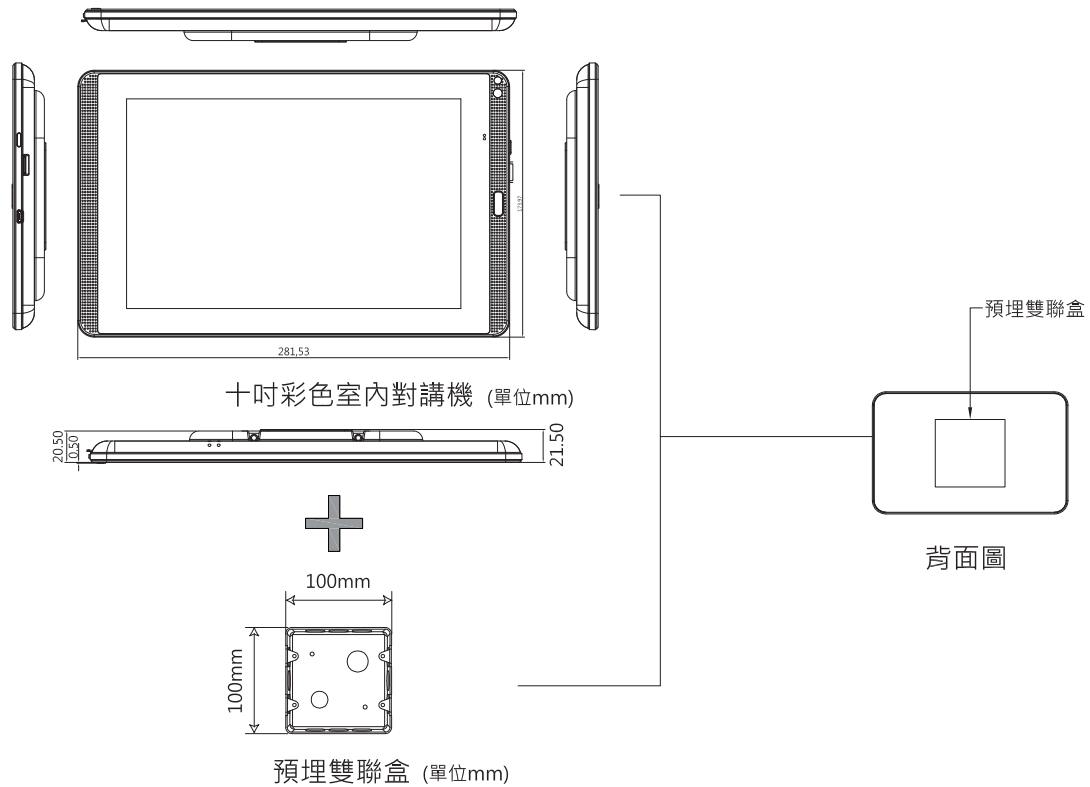

10吋彩色室內對講主機

SHO-103V設備尺寸及安裝設備圖

主機掛扣於壁掛架上