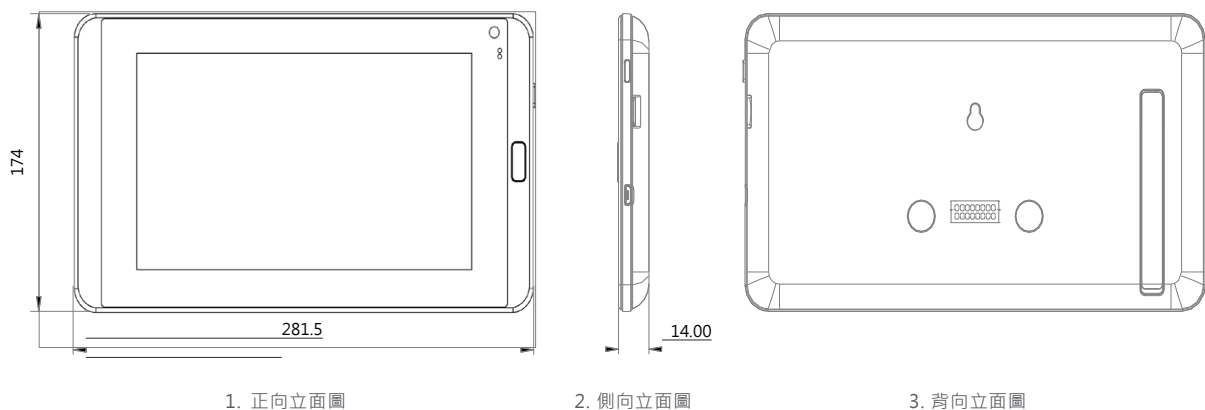

網路充電座

蓋板

可攜式室內機壁掛網路充電座，提供精美的可攜式室內機壁座，搭配充電及網路連接功能，極簡設計讓可攜式室內機有個好位子。

產品規格

型號	SHP-WM03
機殼	ABS 防火
工作電壓	DC 5.7V/3A (輸出) · 12V/2A (輸入)
產品蓋板尺寸	120mm x 120mm x 12.6mm
產品機體尺寸	116.7mm x 116.7mm x 40mm
通信介面	RJ45 (10M/100M) · WiFi (802.11n 2.4G)
預埋盒	標準雙聯接線盒
安裝方式	埋入式

十吋可攜式彩色室內機(含前鏡頭)

十吋可攜式彩色室內機(含前鏡頭)設備尺寸

1. 正向立面圖

2. 側向立面圖

3. 背向立面圖

十吋可攜式彩色室內機(含前鏡頭)設備尺寸 安裝示意圖及注意事項

1. 室內主機預埋盒底部距地板完成面 134cm。
2. 可攜式室內機壁掛網路充電座底部距地板完成面約 133cm。
3. 室內主機底部距地板完成面約為 130cm，請考慮磁磚或大理石之厚度。
4. 安裝時請注意方向及水平。
5. 室內主機周圍 10cm 內請勿安裝其他設備。例如：電燈開關、冷氣開關等。
6. 預埋盒使用標準雙聯接線盒
7. 本設備電源為DC 12V/2A，建議線徑使用22AWG以下的規格。