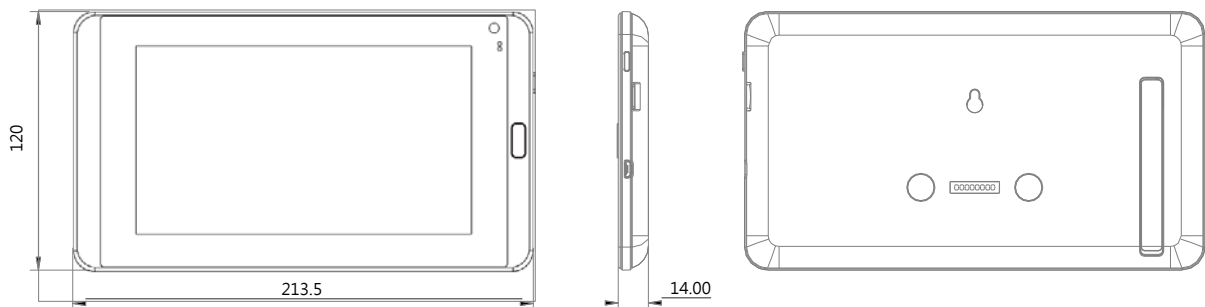

保護及美觀一次擁有

網路充電座

蓋板

可攜式室內機壁掛網路充電座，提供精美的可攜式室內機壁座，搭配充電及網路連接功能，極簡設計讓可攜式室內機有個好位子。

產品規格

型號	SHP-WM01
機殼	ABS 防火
工作電壓	5V/2A (輸出) · 12V/2A (輸入)
產品蓋板尺寸	120mm x 120mm x 12.6mm
產品機體尺寸	116.7mm x 116.7mm x 40mm
通信介面	RJ45 (10M/100M) · WIFI (802.11n 2.4G)
預埋盒	雙聯接線盒
安裝方式	埋入式

七吋可攜式彩色室內機(含前鏡頭)

七吋可攜式彩色室內機(含前鏡頭)設備尺寸

1. 正向立面圖

2. 側向立面圖

3. 背向立面圖

七吋可攜式彩色室內機(含前鏡頭)設備尺寸 安裝示意圖及注意事項

1. 室內主機預埋盒底部距地板完成面 131cm。
2. 可攜式室內機壁掛網路充電座底部距地板完成面約 130cm。
3. 室內主機底部距地板完成面約為 130cm，請考慮磁磚或大理石之厚度。
4. 安裝時請注意方向及水平。
5. 室內主機周圍 10cm 內請勿安裝其他設備。例如：電燈開關、冷氣開關等。